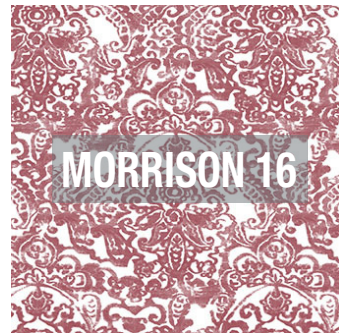

HENDRIX-MORRISON-JOPLIN-MCGEE

Enjoy the new design
made in Spain

fama